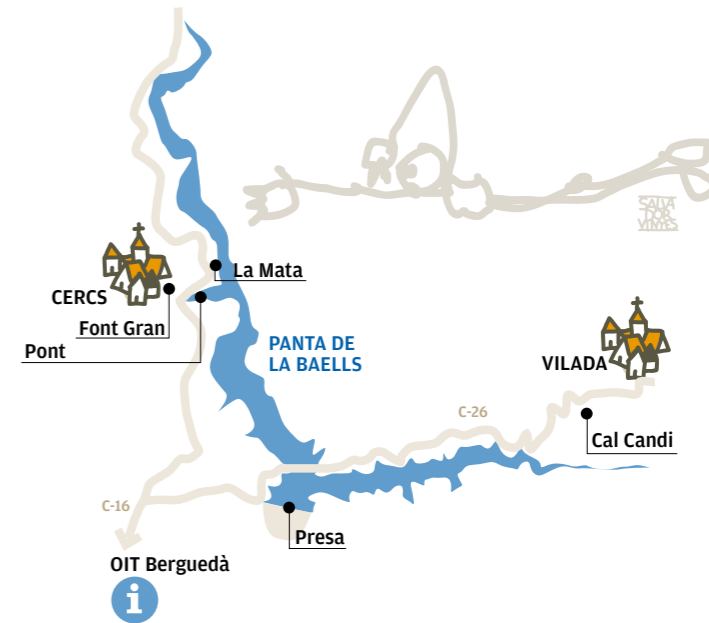

A les 12.30
Preu: 4,10 € adults i 2,10 € infants.
No aconsellable per a menors de 7 anys
Reserves al tel. 938 240 336
www.mmccercs.cat

juny	Data	Hora	Activitat	Lloc	Organitza	
	29	09.00	Inici concurs pintura	OIT Berguedà	Ajuntament de Cercs	
juliol	1	09.00	Inici concurs fotogràfic	OIT Berguedà	ADB	
	6	10.00	Concurs infantil de pesca de truita	Font gran - Cercs	Societat de pesca FONT Gran	
	13	10.00	Curset de pesca	Cercs (sota pont)	Addicted fishing	
	19	11.00	Triatló infantil	Presa	Club triatló Berga	
	20	11.00	Travessia de la Baells	Presa	Club triatló Berga	
	26	10.00	Remada popular	La Mata	Berguedà nàutic	
	27	10.00	Irontest 1.9 i 3.8	Presa	Timetrial.es	
agost	2	10.00	Raid d'orientació	Cal Candi	Cal Candi	
	3	10.00	Concurs de tècniques de pesca (distància, precisió,...)	Presa	Addicted fishing	
	6	10.00	Excursió en piragua a Sant Salvador	La Mata	Berguedà nàutic	
	Inici	9	8.00	Open de carpfishing	Baells	Addicted fishing
	Final	10	16.00			
	10	21.00	Excursió nocturna en piragua per Sant Llorenç	La Mata Cal Candi	Berguedà nàutic Cal Candi	
	17	08.30	Pesca en llocs inaccessibles	La Mata	Berguedà nàutic	
	23	09.00	Inici presentació obres concurs pintura	OIT Berguedà	Ajuntament de Cercs	
	25	09.00	Inici presentació obres concurs fotografia	OIT Berguedà	ADB	
	31	09.30	Training camp Sailfish Half triatló Berga	Presa	Gangolells Grup	
setembre	6	10.00	Festa de cloenda:			
	14	08.00	Sailfish Halftriatló Berga	Presa	Gangolells Grup	

Festa de cloenda

A la Presa

- **Exposició concurs pintures**
- **Taller d'herbes remeieres**
- **Espectacle infantil**
- **Castell de focs**
- **Concert fi de festa**
- **Exposició concurs fotogràfic**

Per contactar

ADBerguedà
www.adbergueda.cat
938 221 500

Addicted fishing
www.addictedfishing.es
938 227 424

Ajuntament de Cercs
www.adbergueda.cat
938 221 500

Berguedà nàutic
www.berguedanautic.com
617 698 984

Cal Candi
calcandi.simdif.com
938 238 313

Club triatló Berga
www.triatloberga.cat
938 210 584

Gangolells Grup
www.sailfish-berga.com
666 542 445

Societat de pesca FONT Gran
www.cercs.net
Tel. 938 247 890

Timetrial.es
www.timetrial.es
671 681 273

NOTA

Els organitzadors de cada activitat es reserven el dret de modificar o anul·lar aquells actes que per algun motiu o causa major no es poguessin portar a terme.

Us recomanem que consulteu la web www.adbergueda.cat on s'informarà de qualsevol canvi de programa que es produeixi.