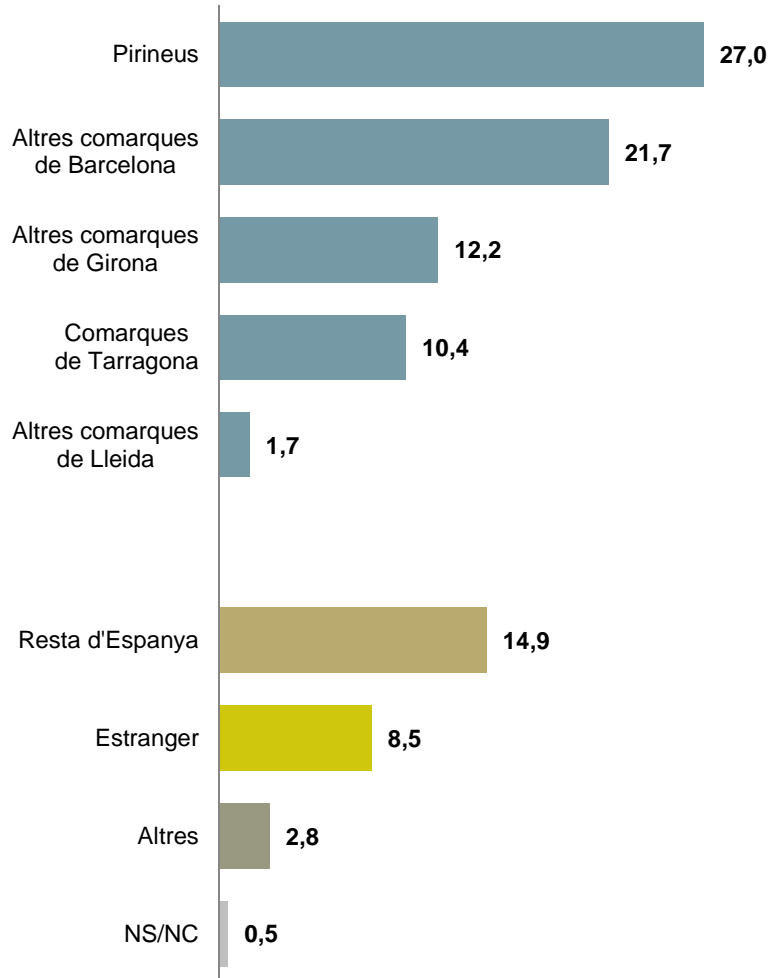

## EN ELS ÚLTIMS TRES MESOS HA FET ALGUNA ESCAPADA DE CAP DE SETMANA O D'UN DIA?

- El 57,5% ha fet alguna escapada de cap de setmana o d'un dia els últims tres mesos, especialment els les persones ocupades o els estudiants. La gent més gran són els que menys diuen haver fet alguna escapada. Entre els que viuen a Barcelona ciutat ha estat lleugerament més habitual fer una escapada d'aquestes característiques.
- Els Pirineus ha estat el lloc més visitat (especialment Andorra), seguit de diversos indrets de les comarques barcelonines (en especial la capital). Destaca també el 14,9% que ha fet alguna escapada a la resta de l'Estat i el 8,5% que ha anat a l'estranger.

## EN ELS ÚLTIMS TRES MESOS HA FET ALGUNA ESCAPADA DE CAP DE SETMANA O D'UN DIA?

-Pels que han fet alguna escapada els últims tres mesos (n=923)-

## L'ÚLTIMA VEGADA QUE HA SORTIT DE CAP DE SETMANA O D'UN DIA, ON HA ANAT?

-Espontània-