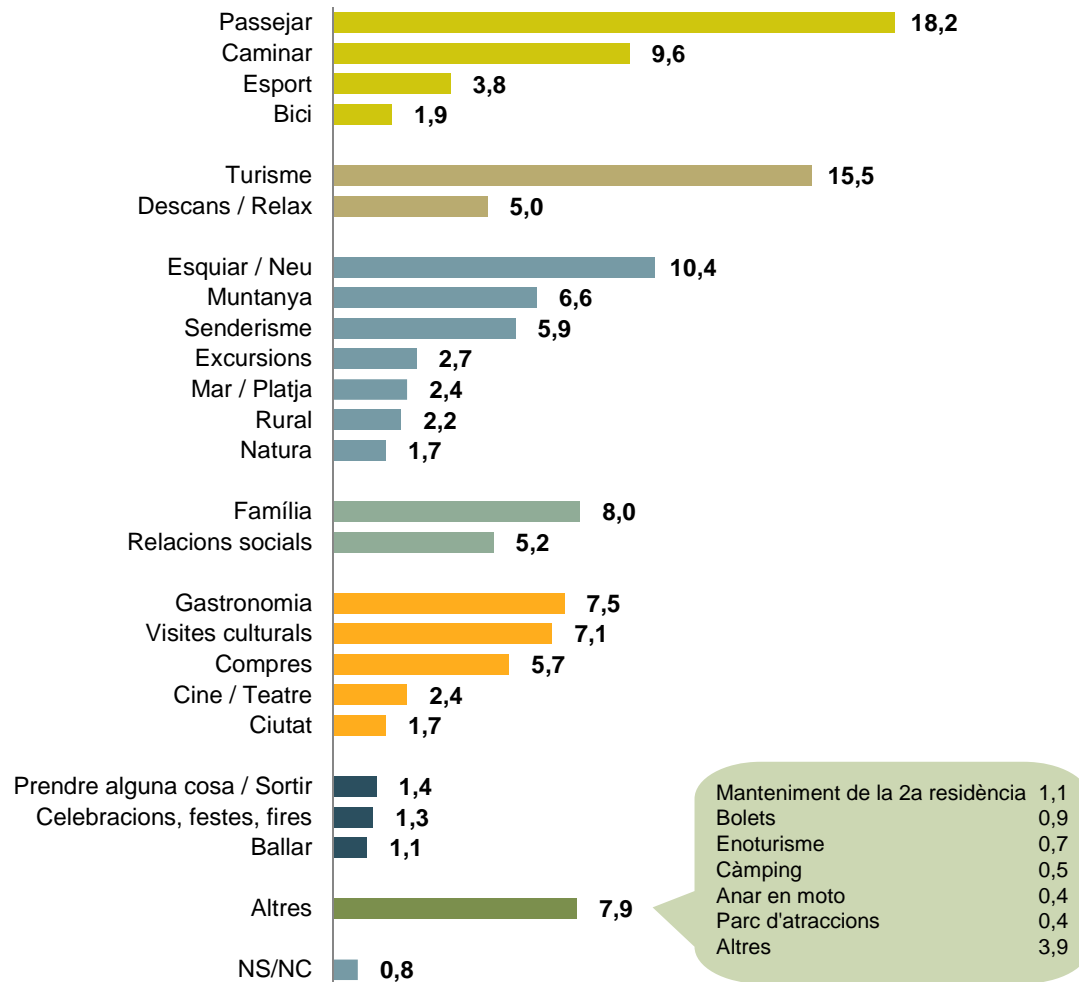

-Pels que han fet alguna escapada els últims tres mesos (n=923)-

## AQUESTA ÚLTIMA VEGADA QUE HA SORTIT DE CAP DE SETMANA O D'UN DIA, QUIN TIPUS D'ACTIVITAT HA ANAT A FER?

-Espontània. Multiresposta-

-Pels que han fet alguna escapada els últims tres mesos (n=923)-

## AQUESTA ÚLTIMA VEGADA QUE HA SORTIT DE CAP DE SETMANA O D'UN DIA, QUIN TIPUS D'ACTIVITAT HA ANAT A FER?

-Espontània. Multiresposta-

- Una llista llarga d'activitats i paraules descriuen l'última escapada dels catalans.
- Passejar, fer turisme, anar a esquiar o caminar són les activitats que més s'han fet en la darrera escapada dels tres últims mesos.
- A més, un 8% destaca les sortides en família, un 7,5% les sortides gastronòmiques i un 7,1% les culturals.
- Entre els més joves sobresurt l'esquí i entre els més grans el caminar. Les activitats familiars i les gastronòmiques tenen més pes a mesura que avança l'edat.
- La gastronomia també destaca entre els residents a la capital catalana, mentre que els que viuen més enllà de la Regió Metropolitana citen més que la resta les sortides per anar de compres.