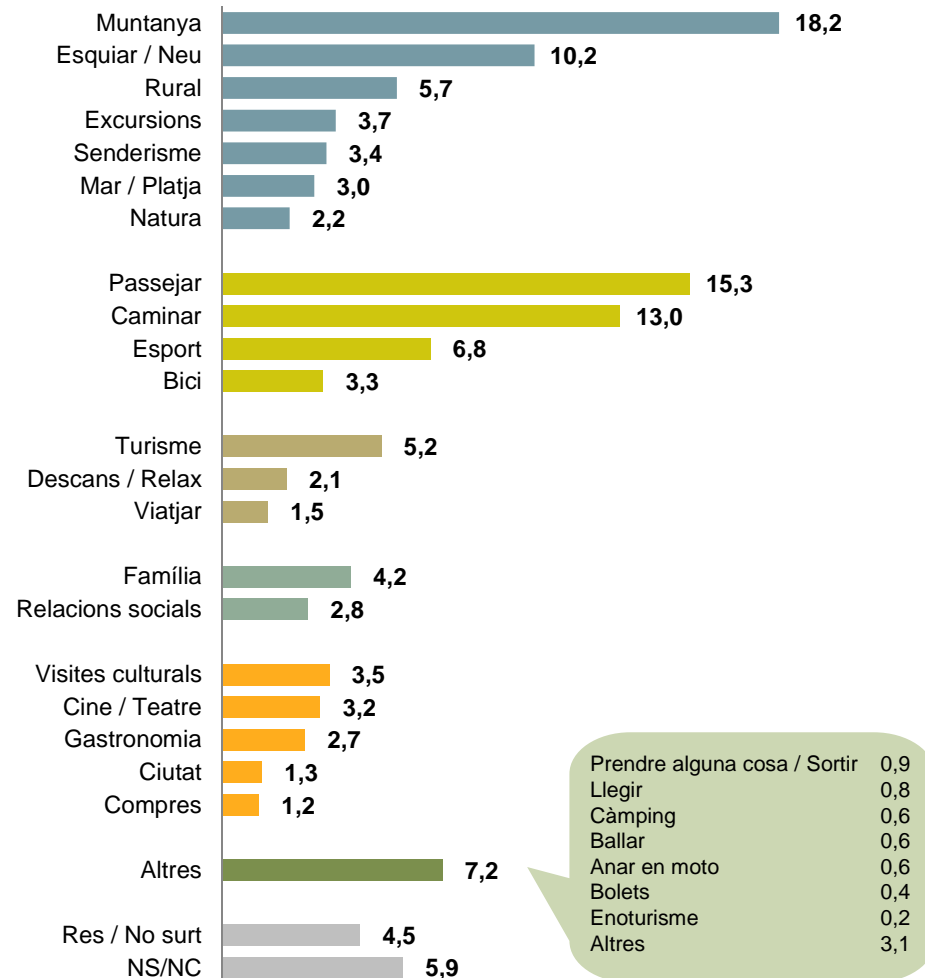

**Dimensió de la mostra:** 1.600 entrevistes.

**Tipus de mostreig:** Afixació no proporcional a raó de 400 entrevistes a cadascun dels següents àmbits geogràfics: Barcelona ciutat, resta de l'Àrea Metropolitana, resta de la Regió Metropolitana i resta de Catalunya. Mostra estratificada per districte a la ciutat de Barcelona i per dimensió de municipi als altres àmbits. Selecció aleatòria de les llars. Quotes creuades de sexe i edat per a la selecció final de la persona a entrevistar. Per l'obtenció dels resultats, les dades s'han ponderat d'acord al pes real de cadascun dels àmbits territorials.

**Treball de camp:** S'ha realitzat entre el 26 de gener i el 3 de febrer de 2015.

## RESULTATS

A L'HIVERN, EN LES SEVES ESCAPADES DE CAP DE SETMANA O  
D'UN DIA, QUIN ÉS EL TIPUS D'ACTIVITAT QUE MÉS LI AGRADA  
FER?

-Espontània. Multiresposta-

Excursions

## A L'HIVERN, EN LES SEVES ESCAPADES DE CAP DE SETMANA O D'UN DIA, QUIN ÉS EL TIPUS D'ACTIVITAT QUE MÉS LI AGRADA FER?

-Espontània. Multiresposta-

- Muntanya, passejar, caminar o esquiar són les paraules més repetides quan es pregunta pel tipus d'activitat que més li agrada fer els caps de setmana d'hivern. De fet, la majoria de paraules al·ludeixen a activitats relacionades d'alguna manera amb la natura o l'activitat física.
- En força ocasions aquestes paraules se citen conjuntament: «caminar per la muntanya», «passejar per la platja», «excursions per la muntanya»,...
- Es constata com les activitats esportives i l'esquí o les relacions socials (amics) se citen més entre els més joves, mentre que el caminar se cita a mesura que incrementa l'edat.
- Un 10% dels entrevistats de 60 i més anys diu que no fan cap activitat, que no surten.