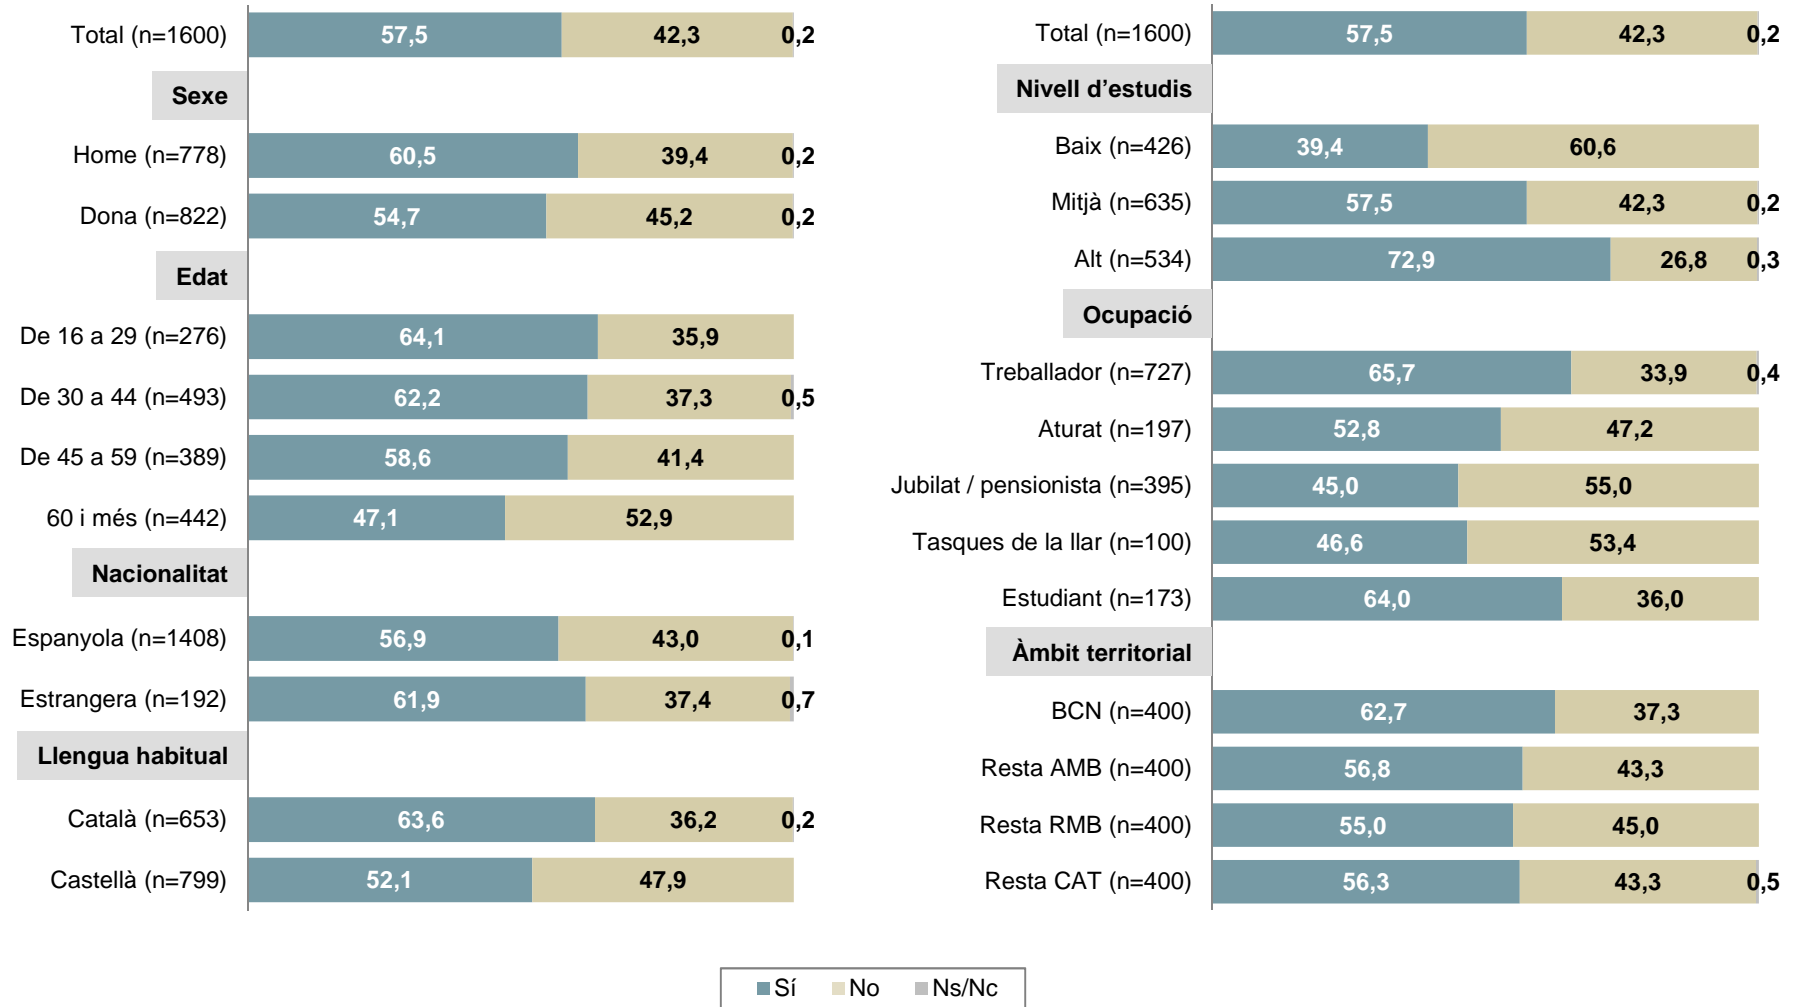

EN ELS ÚLTIMS TRES MESOS HA FET ALGUNA ESCAPADA DE CAP DE SETMANA O D'UN DIA?